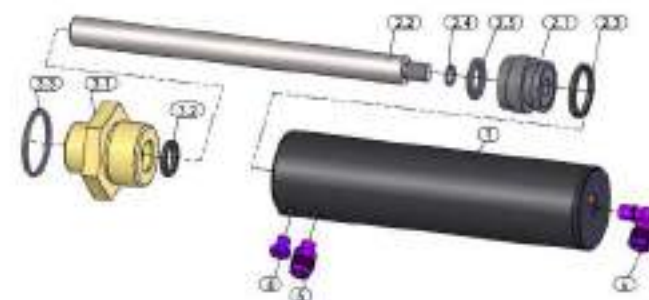

Verificar Partes Móviles

Anillas

Arena

Malla

Mantenimiento en Equipos de filtrado y Válvulas

Filtros de Arena.

Mantenimiento en Equipos de filtrado y Válvulas

Filtros de Anillas.

Mantenimiento en Equipos de filtrado y Válvulas

Filtros de Malla.

E7160406300
Modelo AF800N

Comprobar y corregir fugas en colectores, válvulas y filtros

Mantenimiento en Equipos de filtrado y Válvulas

Conceptos clave: