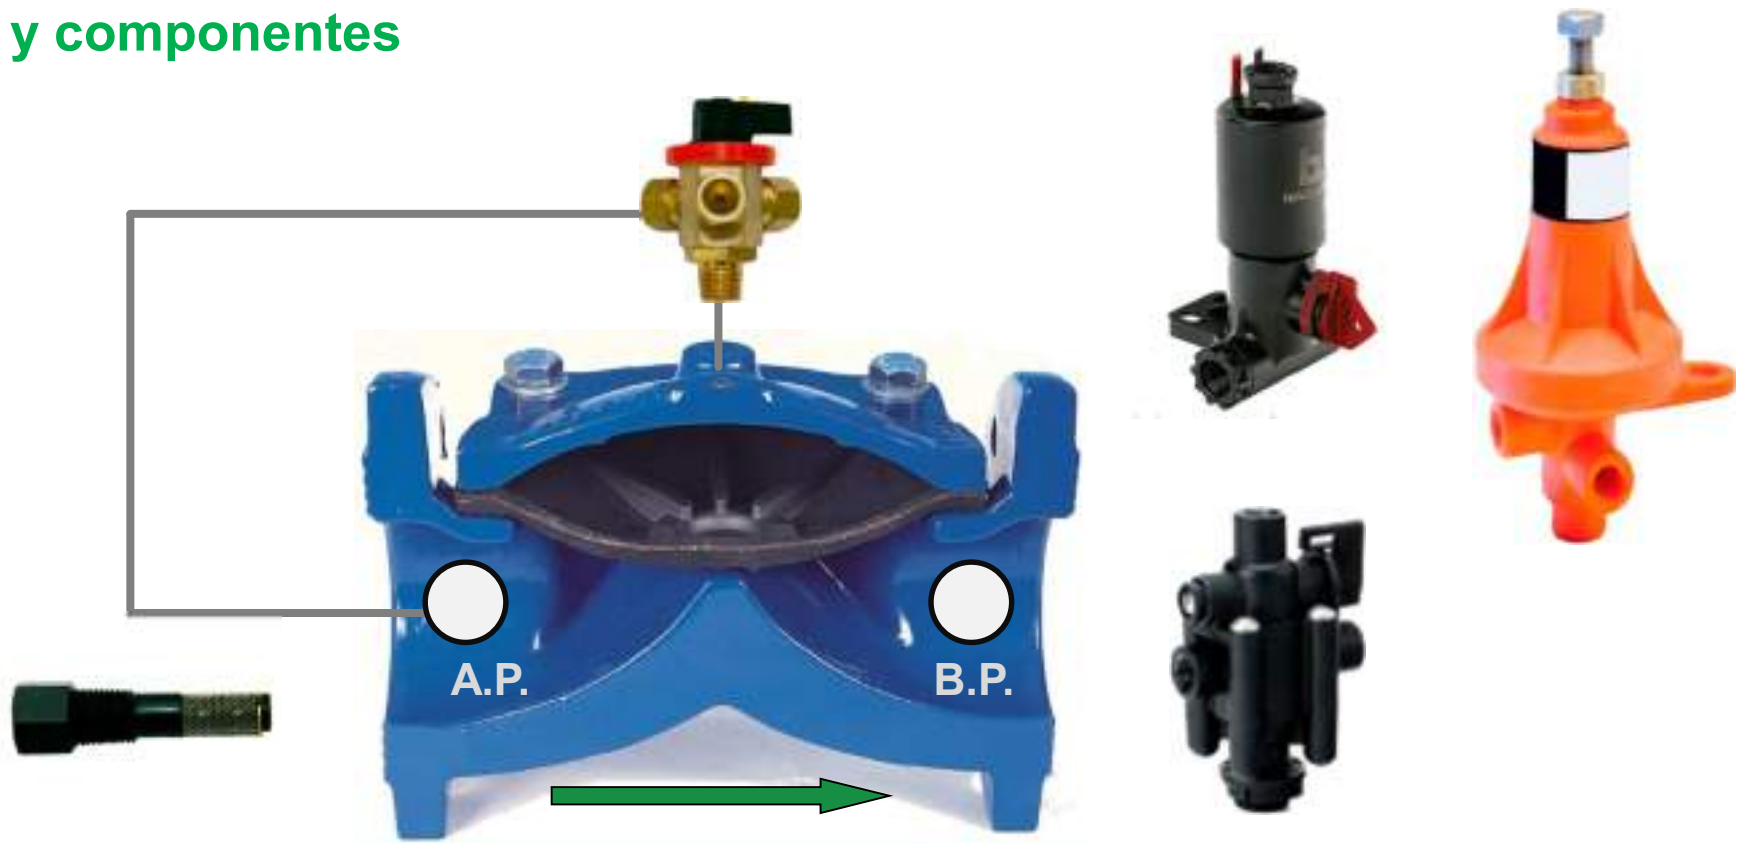

Mantenimiento Filtros y Válvulas.

Accesorios y componentes